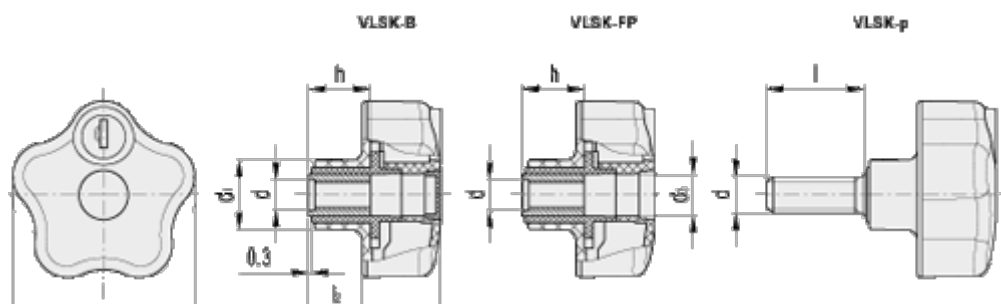

Varenummer: 2302076802  
Beskrivelse: E+G Stjernegreb med lås  
VLSK.63-B-M8-U

## Mål

D = 63  
d1 = 23  
d 6H = M8  
h = 18  
l =  
L = 44  
l2 = 17